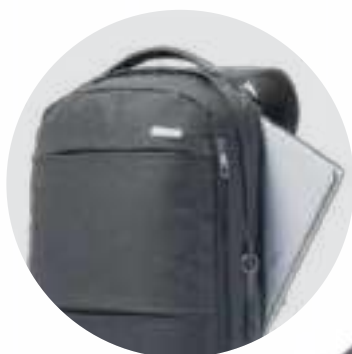

M Medidas físicas: **53.5 x 29 x 22.5**
Peso: **0.48 Kg**

L Medidas físicas: **62 x 34 x 26**
Peso: **0.58 Kg**

Las medidas son ancho x alto x profundo

Colores
disponibles

Eje Cafetero.
Colombia.

Canguro Clear Rud **₺19.990**